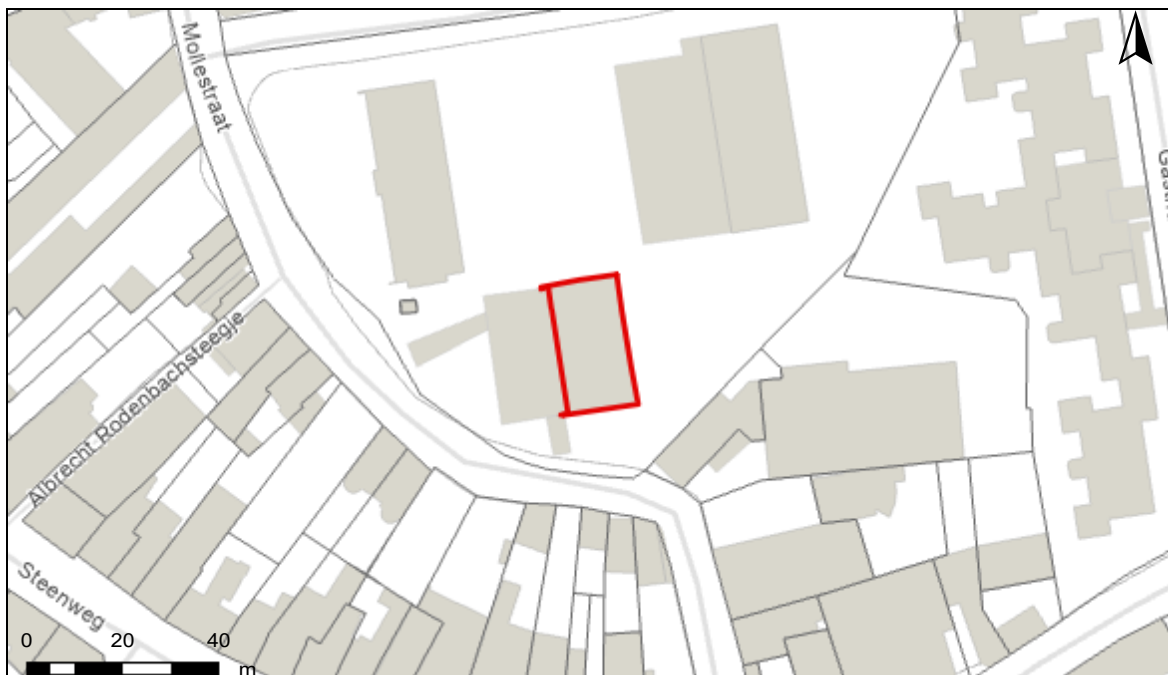

Intense neerslag
Pluviaal

Vanuit waterlopen
Fluviaal

Kustoverstroming
Zee

A: geen overstroming gemodelleerd B: kleine kans op overstromingen onder klimaatverandering C: kleine kans op overstromingen D: middelgrote kans op overstromingen