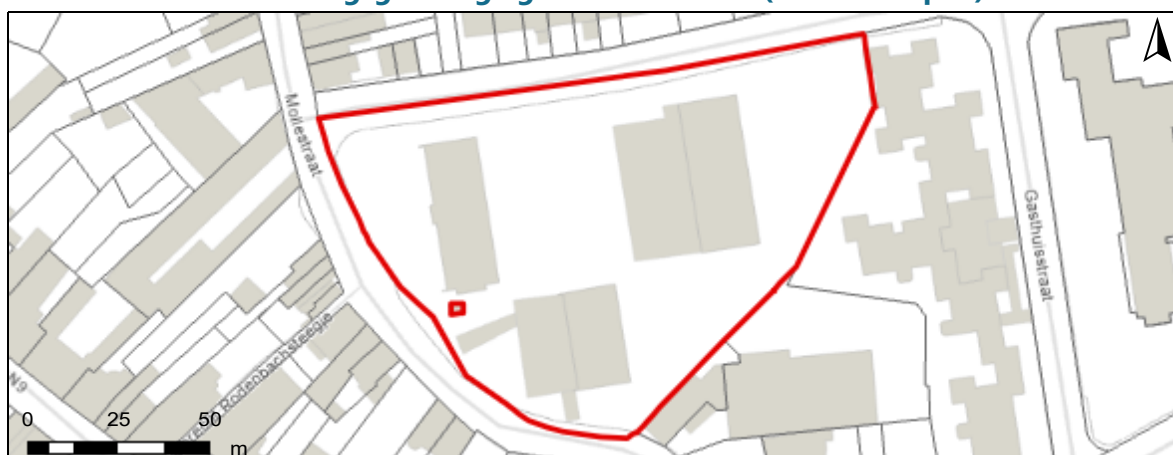

Informatie voor de verschillende gebouwen op het perceel

Gebouw ID	Score
7470305	B
7530981	A
7238194	B

DETAILKAARTEN

Detailkaart Overstromingsgevoelige gebieden pluviaal (door hevige neerslag)

Detailkaart Overstromingsgevoelige gebieden fluviaal (uit waterlopen)