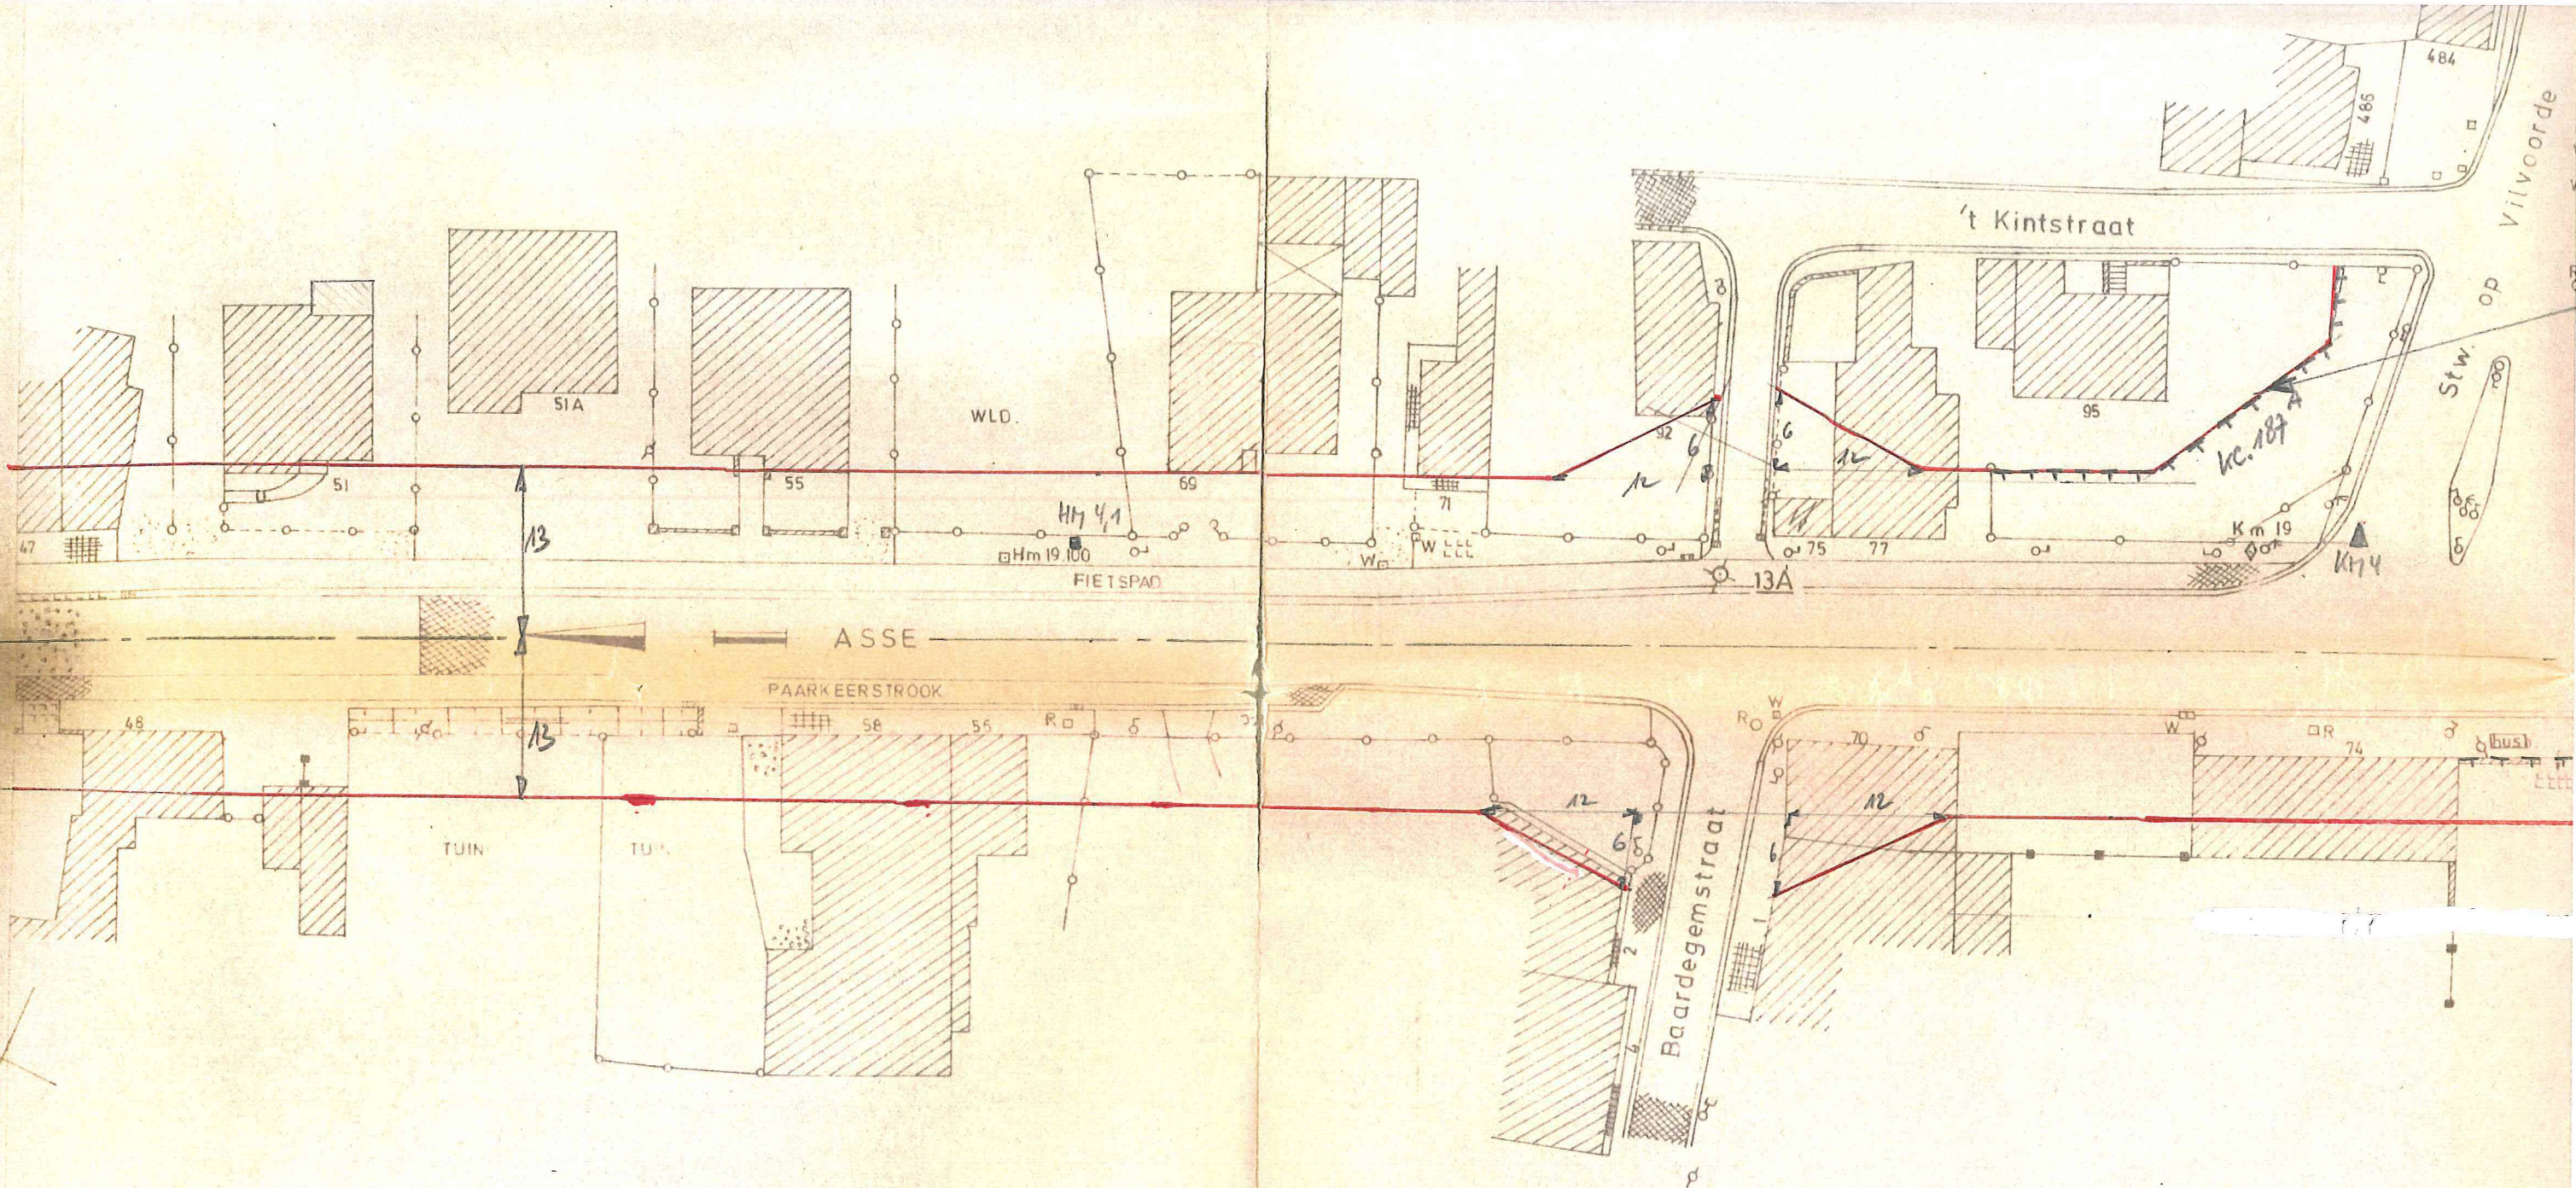

ZIE PLAN T11. 257 02°

135.4  
182.6

Vilvoorde

Stw. op

85  
86  
87  
88

Bush

Ette